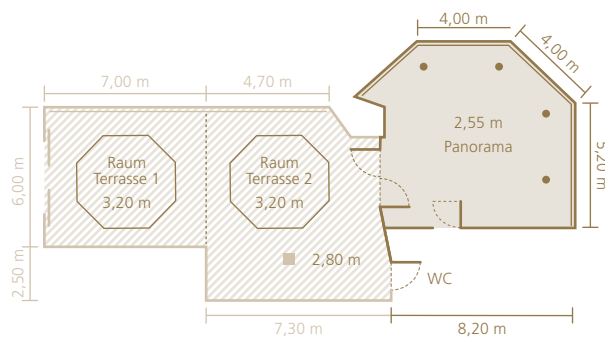

## Raum Panorama

Raum	Maße		Bestuhlung			
	qm	Raumhöhe	Stuhlreihen	parlament.	U-Außen	Block
Panorama	60	2,55	35	35	24	24

### Grundriss / Deckenplan Raum Panorama

Der Raum kann auch zusammen mit Raum Terrasse genutzt werden.

barrierefrei

Panorama (60 qm)