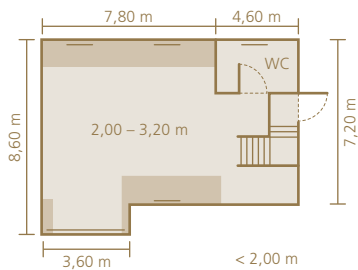

Raum Rheinblick

Raum	Maße		Bestuhlung			
	qm	Raumhöhe	Stuhlreihen	parlament.	U-Außen	Block
Rheinblick	60	2,00 – 3,30	40	34	24	24

Ausstattung

Lage	3. Obergeschoss
Bodenbelag	Teppich
Beleuchtung	individuell regelbar
Tageslicht	Fenster mit Rheinblick
Klimaanlage	ja
verdunkelbar	ja
eigener WC-Bereich	ja

Technik

ISDN-Anschlüsse	nein: analog
SAT-TV-Anschlüsse	ja
220 V Wand- und Bodensteckdosen	ja
380 V Starkstromanschluss	nein
Internetzugang per WLAN	ja

Grundriss / Deckenplan Raum Rheinblick

Rheinblick (60 qm)