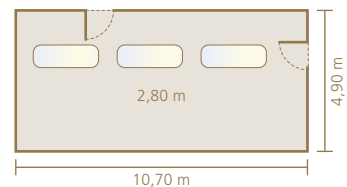

Grundriss / Deckenplan Raum Marksburg

barrierefrei

Oberlichter / Dachkuppeln